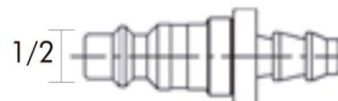

CV79-1

CONECTOR RÁPIDO NEUMÁTICO ESPIGA

Pneumatic Quick Connector Barb

Código Code	Cuerpo Body Size	Medidas Size	Material Material
		in	
CV79-081	1/2"	1/2" Espiga / Barb	Bronce Cromado / Chrome Brass