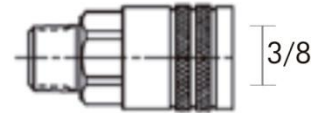

CV71-1

ACOPLE RÁPIDO NEUMÁTICO ESPIGA

Pneumatic Quick Coupling Barb

Código Code	Cuerpo Body Size	Medidas Size	Material Material
		in	
CV71-041	1/4"	1/4" Espiga / Barb	Bronce Cromado / Chrome Brass
CV71-051	1/4"	5/16" Espiga / Barb	Bronce Cromado / Chrome Brass
CV71-061	1/4"	3/8" Espiga / Barb	Bronce Cromado / Chrome Brass
CV71-081	1/4"	1/2" Espiga / Barb	Bronce Cromado / Chrome Brass

CV76-M

ACOPLE RÁPIDO NEUMÁTICO MACHO

Pneumatic Quick Coupling Male

Código Code	Cuerpo Body Size	Medidas Size	Material Material
		in	
CV76-06M	3/8"	3/8" Macho / Male	Bronce Cromado / Chrome Brass
CV76-08M	3/8"	1/2" Macho / Male	Bronce Cromado / Chrome Brass