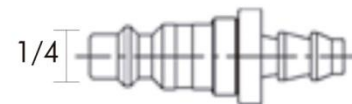

CV72-1

CONECTOR RÁPIDO NEUMÁTICO ESPIGA

Pneumatic Quick Connector Barb

Código Code	Cuerpo Body Size	Medidas Size	Material Material
		in	
CV72-041	1/4"	1/4" Espiga / Barb	Bronce Cromado / Chrome Brass
CV72-051	1/4"	5/16" Espiga / Barb	Bronce Cromado / Chrome Brass
CV72-061	1/4"	3/8" Espiga / Barb	Bronce Cromado / Chrome Brass
CV72-081	1/4"	1/2" Espiga / Barb	Bronce Cromado / Chrome Brass