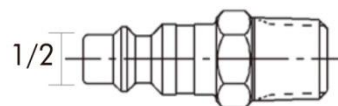

CV79-M

CONECTOR RÁPIDO NEUMÁTICO MACHO

Pneumatic Quick Connector Male

Código Code	Cuerpo Body Size	Medidas Size	Material Material
		in	
CV79-08M	1/2"	1/2" Macho / Male	Bronce Cromado / Chrome Brass