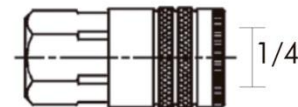

Acoples y Conectores

Neumáticos

VE → SI

CV70-M

ACOPLE RÁPIDO NEUMÁTICO MACHO

Pneumatic Quick Coupling Male

Código Code	Cuerpo Body Size	Medidas Size	Material Material
		in	
CV70-04M	1/4"	1/4" Macho / Male	Bronce / Brass
CV70-06M	1/4"	3/8" Macho / Male	Bronce / Brass

CV70-F

ACOPLE RÁPIDO NEUMÁTICO HEMBRA

Pneumatic Quick Coupling Female

Código Code	Cuerpo Body Size	Medidas Size	Material Material
		in	
CV70-04F	1/4"	1/4" Hembra / Female	Bronce / Brass
CV70-06F	1/4"	3/8" Hembra / Female	Bronce / Brass

CV70-1

ACOPLE RÁPIDO NEUMÁTICO ESPIGA

Pneumatic Quick Coupling Barb

Código Code	Cuerpo Body Size	Medidas Size	Material Material
		in	
CV70-041	1/4"	1/4" Espiga / Barb	Bronce / Brass
CV70-051	1/4"	5/16" Espiga / Barb	Bronce / Brass
CV70-061	1/4"	3/8" Espiga / Barb	Bronce / Brass