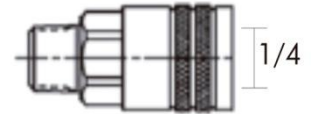

CV70-1

ACOPLE RÁPIDO NEUMÁTICO ESPIGA

Pneumatic Quick Coupling Barb

Código Code	Cuerpo Body Size	Medidas Size	Material Material
		in	
CV70-041	1/4"	1/4" Espiga / Barb	Bronce / Brass
CV70-051	1/4"	5/16" Espiga / Barb	Bronce / Brass
CV70-061	1/4"	3/8" Espiga / Barb	Bronce / Brass

CV71-M

ACOPLE RÁPIDO NEUMÁTICO MACHO

Pneumatic Quick Coupling Male

Código Code	Cuerpo Body Size	Medidas Size	Material Material
		in	
CV71-04M	1/4"	1/4" Macho / Male	Bronce Cromado / Chrome Brass
CV71-06M	1/4"	3/8" Macho / Male	Bronce Cromado / Chrome Brass