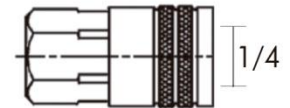

CV70-1

ACOPLE RÁPIDO NEUMÁTICO ESPIGA

Pneumatic Quick Coupling Barb

Código Code	Cuerpo Body Size	Medidas Size	Material Material
		in	
CV70-041	1/4"	1/4" Espiga / Barb	Bronce / Brass
CV70-051	1/4"	5/16" Espiga / Barb	Bronce / Brass
CV70-061	1/4"	3/8" Espiga / Barb	Bronce / Brass

CV71-M

ACOPLE RÁPIDO NEUMÁTICO MACHO

Pneumatic Quick Coupling Male

Código Code	Cuerpo Body Size	Medidas Size	Material Material
		in	
CV71-04M	1/4"	1/4" Macho / Male	Bronce Cromado / Chrome Brass
CV71-06M	1/4"	3/8" Macho / Male	Bronce Cromado / Chrome Brass

CV71-F

ACOPLE RÁPIDO NEUMÁTICO HEMBRA

Pneumatic Quick Coupling Female

Código Code	Cuerpo Body Size	Medidas Size	Material Material
		in	
CV71-04F	1/4"	1/4" Hembra / Female	Bronce Cromado / Chrome Brass
CV71-06F	1/4"	3/8" Hembra / Female	Bronce Cromado / Chrome Brass

CV71-1

ACOPLE RÁPIDO NEUMÁTICO ESPIGA

Pneumatic Quick Coupling Barb

Código Code	Cuerpo Body Size	Medidas Size	Material Material
		in	
CV71-041	1/4"	1/4" Espiga / Barb	Bronce Cromado / Chrome Brass
CV71-051	1/4"	5/16" Espiga / Barb	Bronce Cromado / Chrome Brass
CV71-061	1/4"	3/8" Espiga / Barb	Bronce Cromado / Chrome Brass
CV71-081	1/4"	1/2" Espiga / Barb	Bronce Cromado / Chrome Brass