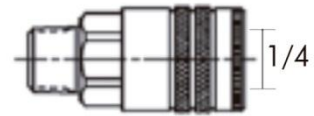

Acoples y Conectores

Neumáticos

VE → SI

CV70-M

ACOPLE RÁPIDO NEUMÁTICO MACHO

Pneumatic Quick Coupling Male

Código Code	Cuerpo Body Size	Medidas Size	Material Material
		in	
CV70-04M	1/4"	1/4" Macho / Male	Bronce / Brass
CV70-06M	1/4"	3/8" Macho / Male	Bronce / Brass

CV70-F

ACOPLE RÁPIDO NEUMÁTICO HEMBRA

Pneumatic Quick Coupling Female

Código Code	Cuerpo Body Size	Medidas Size	Material Material
		in	
CV70-04F	1/4"	1/4" Hembra / Female	Bronce / Brass
CV70-06F	1/4"	3/8" Hembra / Female	Bronce / Brass

CV70-1

ACOPLE RÁPIDO NEUMÁTICO ESPIGA

Pneumatic Quick Coupling Barb

Código Code	Cuerpo Body Size	Medidas Size	Material Material
		in	
CV70-041	1/4"	1/4" Espiga / Barb	Bronce / Brass
CV70-051	1/4"	5/16" Espiga / Barb	Bronce / Brass
CV70-061	1/4"	3/8" Espiga / Barb	Bronce / Brass