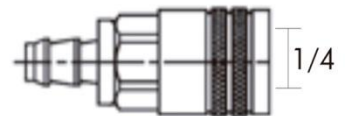

CV71-F

ACOPLE RÁPIDO NEUMÁTICO HEMBRA

Pneumatic Quick Coupling Female

Código Code	Cuerpo Body Size	Medidas Size	Material Material
		in	
CV71-04F	1/4"	1/4" Hembra / Female	Bronce Cromado / Chrome Brass
CV71-06F	1/4"	3/8" Hembra / Female	Bronce Cromado / Chrome Brass

CV71-1

ACOPLE RÁPIDO NEUMÁTICO ESPIGA

Pneumatic Quick Coupling Barb

Código Code	Cuerpo Body Size	Medidas Size	Material Material
		in	
CV71-041	1/4"	1/4" Espiga / Barb	Bronce Cromado / Chrome Brass
CV71-051	1/4"	5/16" Espiga / Barb	Bronce Cromado / Chrome Brass
CV71-061	1/4"	3/8" Espiga / Barb	Bronce Cromado / Chrome Brass
CV71-081	1/4"	1/2" Espiga / Barb	Bronce Cromado / Chrome Brass