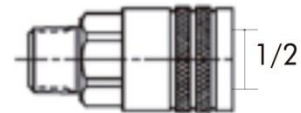

CV76-F

ACOPLE RÁPIDO NEUMÁTICO HEMBRA

Pneumatic Quick Coupling Female

Código Code	Cuerpo Body Size	Medidas Size	Material Material
		in	
CV76-06F	3/8"	3/8" Hembra / Female	Bronce Cromado / Chrome Brass
CV76-08F	3/8"	1/2" Hembra / Female	Bronce Cromado / Chrome Brass

CV78-M

ACOPLE RÁPIDO NEUMÁTICO MACHO

Pneumatic Quick Coupling Male

Código Code	Cuerpo Body Size	Medidas Size	Material Material
		in	
CV78-08M	1/2"	1/2" Macho / Male	Bronce Cromado / Chrome Brass

CV78-F

ACOPLE RÁPIDO NEUMÁTICO MACHO