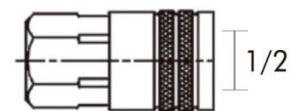

CV78-M

ACOPLE RÁPIDO NEUMÁTICO MACHO

Pneumatic Quick Coupling Male

Código Code	Cuerpo Body Size	Medidas Size	Material Material
		in	
CV78-08M	1/2"	1/2" Macho / Male	Bronce Cromado / Chrome Brass

CV78-F

ACOPLE RÁPIDO NEUMÁTICO MACHO

Pneumatic Quick Coupling Male

Código Code	Cuerpo Body Size	Medidas Size	Material Material
		in	
CV78-08F	1/2"	1/2" Hembra / Female	Bronce Cromado / Chrome Brass

CV72-M

CONECTOR RÁPIDO NEUMÁTICO MACHO

Pneumatic Quick Connector Male